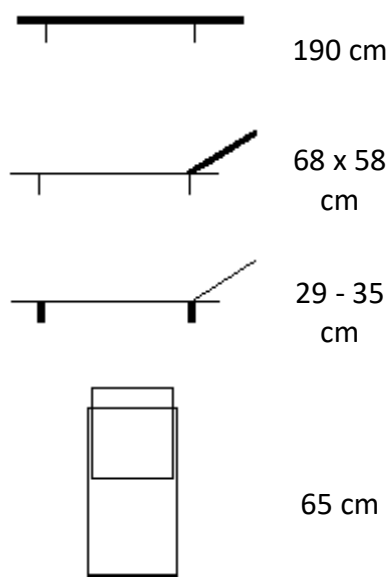

Chico

Polohovatelné lehátko

345705

ROZMĚRY LEHÁTKA:

POPIS

Velmi kvalitně propracované polohovatelné lehátko z umělého ratanu s ocelovou konstrukcí, vhodné na zahradu nebo terasu. Lehátko má celkem 7 poloh, včetně vodorovné.

PARAMETRY

| | |
|-----------------|----------------|
| Funkce | polohovací |
| Opěrka pro ruce | - |
| Polohovací | ano |
| Skládací | - |
| Materiál | ocel/ratan |
| Barva | černá-antracit |

TEXIM s.r.o.